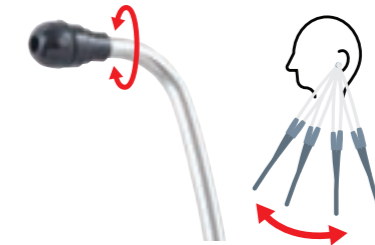

#### ベル面

集音力を最大限に引き出した  
形状。

### 新しい常識 小児用チェンジابلル

ベル面・ダイヤフラム面(膜面)の両面とも、  
小児用に変換可能。  
小児の聴診や痩せた患者様の聴診に。

ベル面に小児用ベルをはめ込み、  
ダイヤフラム面(膜面)をディスク小に交換。

小児用ベル

ディスク小

#### 可動式の耳管

耳管は角度調整が可能。耳孔に確実にフィット  
させることで、音を逃さず、快適な装着感。